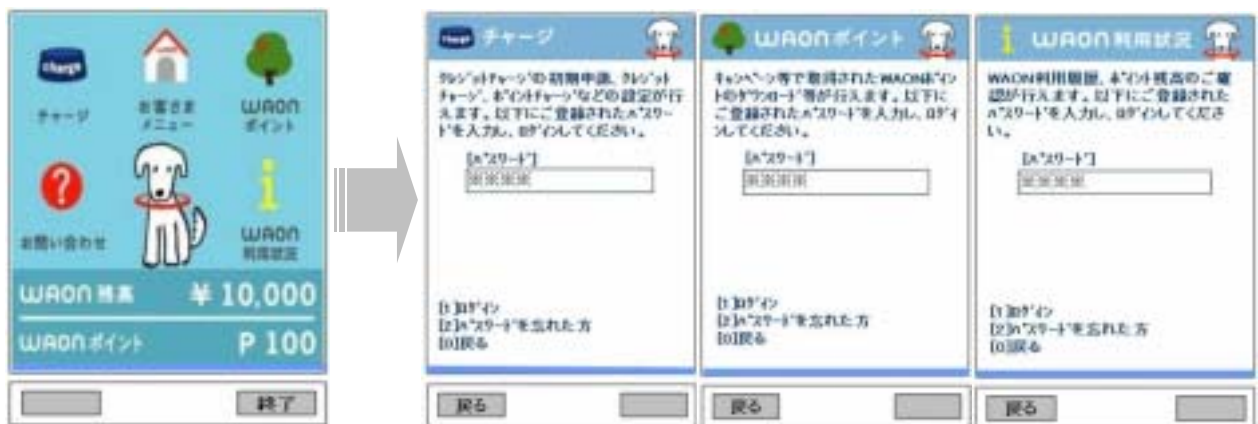

2007年10月25日
イオン株式会社
イオンクレジットサービス株式会社

「モバイルWAON」のサービス開始 **WAON** がますます便利に！ ときめきポイントから「WAONポイント」への交換もスタート

11月5日(月)より、「モバイルWAON」のサービスを開始いたします。
あわせて11月1日(木)より、イオンクレジットサービス(株)が提供するときめきポイントが「WAON」ポイントと交換できるようになります。
「モバイルWAON」デビューキャンペーンとして「200WAONポイント」プレゼントキャンペーン等を実施いたします。

イオンでは、さらなるお客さまの利便性向上を目指し、イオンの電子マネー「WAON」に携帯電話でご利用いただける「モバイルWAON」と、イオンカードのご利用でたまる「ときめきポイント」を「WAONポイント」に交換するサービスを開始いたしますのでご案内申し上げます。

【モバイルWAONについて】

これまでの「WAONカード」「WAONカードプラス」「イオンカード(WAON一体型)」に加え、株式会社エヌ・ティ・ティ・ドコモのおサイフケータイ®対応機種で「WAON」がお使いいただける「モバイルWAON」のサービスを11月5日(月)より、開始いたします。

WAON公式サイト(<http://www.waon.com>)にて、WAON専用の携帯アプリをダウンロード後、利用登録していただくと、クレジットチャージ、ポイントチャージ等のサービスを携帯電話から利用することができ、「WAON」でのお買物やチャージの履歴、「WAON」残高がいつでも、どこでも確認できます。また、メール配信サービスにご登録いただくと、キャンペーン情報等をご案内させていただきます。

モバイルWAON 画面イメージ