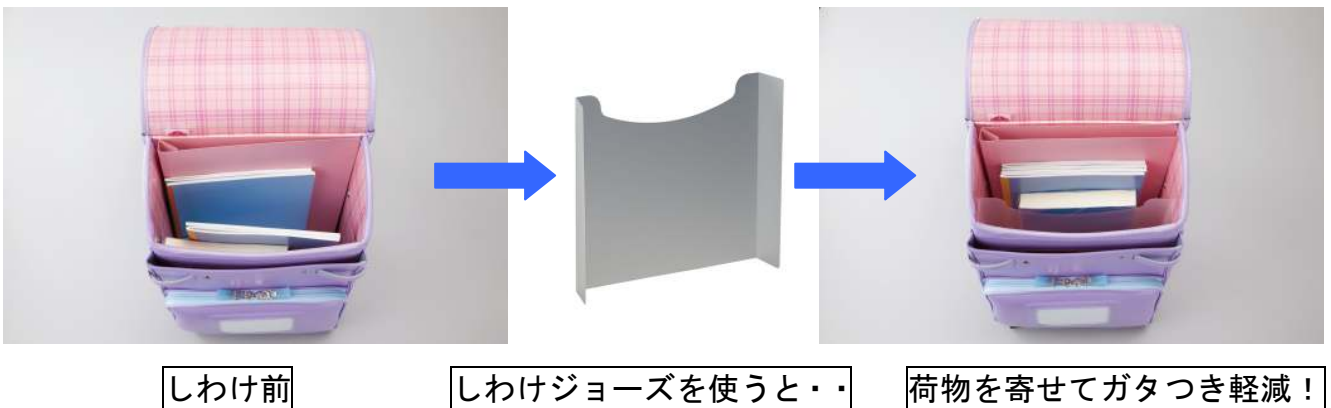

【2012年モデル「トップバリュ ランドセル」について】

展開開始日：2011年8月11日（木）より順次、展開

展開店舗：「イオン」「イオンスーパーセンター」など計約500店舗にて順次展開。

また、イオンのオンラインショッピングサイト「イオンショップ」

(<http://www.aeonshop.com/>)でも8月11日（木）午後4時から販売。

（ダイエーでは9月上旬より展開予定です。）

※2012年モデル「トップバリュ ランドセル」は、すべてA4フラットファイル対応の「かるすぽ」タイプです。

【全種共通特長】

①A4フラットファイル対応

イオンのブランド「トップバリュ」のランドセルは、全種類A4フラットファイル対応の「かるすぽ」タイプです。

②「しわけジョーズ」