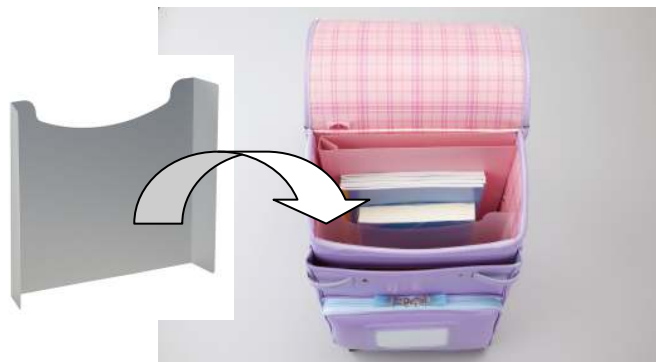

### 【“かるすぽ”進化その①】 ～A4ファイルがすっぽり入るサイズ～

昨年イオンのブランド「トップバリュ」のランドセルは、A4クリアファイルがまっすぐ入り、しかも軽い“かるすぽ”タイプに大幅に改良し、ご好評いただきました。

本年はさらに、「配布物の管理・保管用に、A4フラットファイルが学校で支給される」ため、「A4フラットファイルも入るサイズで、しかも軽いランドセルがほしい」とのお客さまのニーズに応えるため、「かるすぽ」がさらに進化。A4フラットファイルも“かるがる”“すっぽり”収まるサイズでありながら、重さも1,000g以下の軽量を実現し、お子さまの快適さを追求しています。

### 【“かるすぽ”進化その②】 ～お子さまの“持ちやすさ”をさらに追求～

今年の春から新しい学習指導要領により教科書のページ数が増加しました。このような中、ランドセルを選ぶポイントとして、「学年を進級するごとに教科書や荷物が増えても、快適に6年間続けて使用出来る」ことを重視されます。

そこで、イオンでは

- ◆中身が少ない時のガタつきを軽減する「しわけジョーズ（上手）」（仕切りボード）
- ◆ランドセル全体をバランスよく持ち上げることを可能にする「もち手」

の機能を追加。また、肩ベルトの長さを1.5センチ長くすることで、長さ調節の穴を1つ増やし、お子さまの成長に合わせやすいようにいたしました。

A4フラットファイル トップバリュ“かるすぽ”

しわけジョーズ