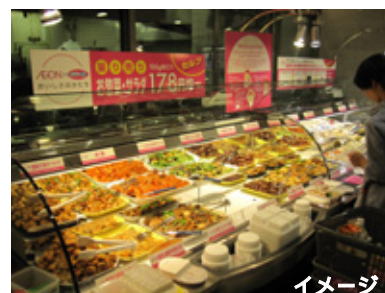

直営面積 10,630㎡

駐車場： 771台

駐輪場： 560台(バイクを含む)

店長： 佐々木 裕司(ささき ゆうじ)

従業員数： イオン 約350名

<ソフトオープン>

当店は、オープン時の店舗周辺の交通渋滞を緩和するため、また建設期間中にご協力いただいた店舗近隣の皆さまにゆっくりとお買い物を楽しんでいただくため、11月21日(水)～23日(金)の3日間をソフトオープン期間として営業します。

【イオン貝塚店 直営売場について】

< 食品 >

惣菜の量り売り、簡便食品など世帯ごとのニーズに合わせた商品を豊富に品揃え

ベーカリー、惣菜、冷凍食品、スイーツなどを取り揃える「デリカワールド」では、“朝食&健康”や“弁当&おかず”など、生活シーンに合わせたメニューを豊富に展開します。また、イオングループの弁当・惣菜専門店チェーン「オリジン東秀(株)」の商品を新たに導入し、できたてのお惣菜の量り売りやお弁当、おにぎりをご提供します。

冷凍食品コーナーでは、主食とおかずがセットになったワントレー商品などを展開するイオンのブランド「トップバリュ レディーミール」をはじめ、「おかず」や「個食」をテーマにした冷凍食品を簡単調理商品としてコーナー展開します。また、全国の有名店の味を集めた「全国グルメコーナー」、各地の牧場のアイスクリームを集めた「牧場アイスコーナー」などのこだわり商品を展開します。

水産売場では、消費者のお魚離れの傾向が続くなか、手軽に、気軽においしく水産物を食べていただける「ファストフィッシュ」のコーナーを本格展開します。イオンと岩手県久慈市漁業共同組合、三陸鉄道が協力した国内初のファストフィッシュ商品「三陸産骨取り味つきさんま」をはじめ、「骨を取るのが面倒」「魚の調理の仕方がわからない」といったお客さまの声にお応えした商品を取り揃えます。

ファストフィッシュ：手軽・気軽においしく水産物を食べること及びそれを可能にする商品や食べ方のことで、今後普及の可能性を有し、水産物の消費拡大に資するもの。水産庁が認定しています。

農産売場では大阪府の中で農業生産量が多い泉南地域の葉物などの地場野菜や隣接する和歌山県の果実などを取り揃えたコーナーを毎月展開します。

< 暮らしの品 >

日用品からインテリア、家のリフォームまで、トータルで快適な暮らしをご提案

調理用品や食器関連の売場では、フォトフレームやテーブルクロス、造花などのテーブル周りの装飾用品を展開します。また、お客さまからの「寝具類はワンストップで納得いくものを揃えたい」という声にお応えし“かたさ”“高さ”を選べるまくらやマットレスを「お試しコーナー」も設置して展開します。