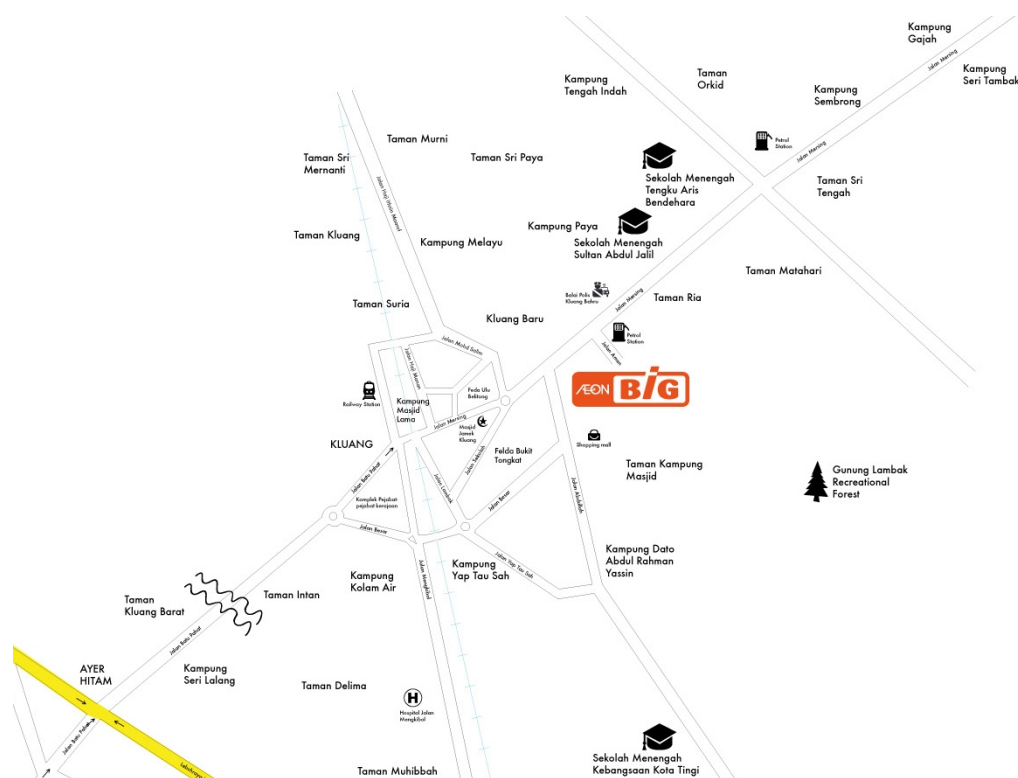

今後もさらにお客さまの多様なニーズにお応えするべく、イオンはマレーシアにおいてGMSや食品スーパー、ハイパーマーケットなどのマルチフォーマットでの出店を加速してまいります。

【イオンビッグ クルアン店】

■「イオンビッグ クルアン店」の立地

クルアンは、マレーシアの首都、クアラルンプールから南東へ約220kmの位置にあり、ジョホール州のほぼ中央にある都市です。クルアン郡の人口は約25万人、そのうち当店のあるクルアン市は14万人超を有しています。

従業員： 約150名

商圏： 車20分圏内（半径10km圏内）世帯数 約39,000世帯

【店舗周辺地図】

【イオンビッグマレーシアの概要】

名称： AEON BIG (M) SDN. BHD.

設立： 2012年10月31日

所在地： 3, Jalan SS16/1 47500 Subang Jaya Selangor Darul Ehsan, Malaysia

代表者： 尾山 長久