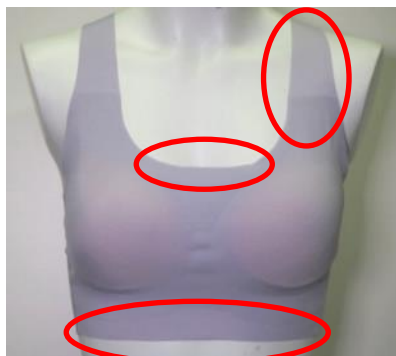

動きやすくフィット感抜群で、綺麗なバスのシルエットも追求しました。

※詳しくは「ボディスイッチ」詳細ページをご覧ください。([https://www.topvalu.net/body\\_switch/](https://www.topvalu.net/body_switch/))

【商品一例】  
＜レディス＞

■ウォーキングやヨガ、旅行など長時間着用するシーンにも最適！

ラクな着心地と切りっぱなしの生地であウターにひびきびくい

ノンワイヤーハーフトップ&ショーツ！

商品名：ひびきにくいハーフトップ  
(レーサーバック)

価 格：1,580円(税込1,706円)

カラー：ブラック、サックス、ピンク、  
ベージュ、クリアグレー、パープル

特 長：肩甲骨の動きを妨げないレーサーバックとタテヨコに伸びるストレッチ生地により**快適なフィット感**を実現しました。吸汗速乾素材によりさらっとした肌ざわりが特長です。  
また、ワイヤーやホックがなく**生地の端が切りっぱなしなので薄手のアウターにもひびきにくい**、見た目も肌あたりもスッキリします。

切りっぱなしの生地で見ても肌あたりもスッキリ

肩甲骨の動きを妨げないレーサーバック

綺麗なバストのシルエットを生み出す秘訣！

バストラインに沿った**ドロップ型カップ**は、胸をしっかりと支え綺麗なシルエットを実現！取り外しも可能なカップは、全体に小さな穴をあけることで通気性を良くし快適性を高めています。

商品名：ひびきにくいハーフトップ

価 格：1,580円(税込1,706円)

カラー：ブラック、サックス、ピンク、  
ベージュ、クリアグレー、パープル