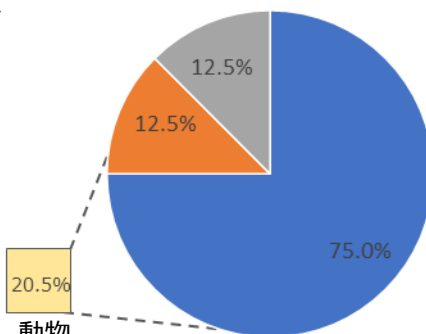

イオン有家店

所在地	長崎県
実施年月	2022年8月～10月
投稿総数	63件
発見種数	39種

※発見種数は種名不明なものを除く

《発見されたいきもの内訳》

※種名不明なものを除く

植物：31種
動物：8種

植物の内訳
■ 草花(草本)
■ 樹木(木本)