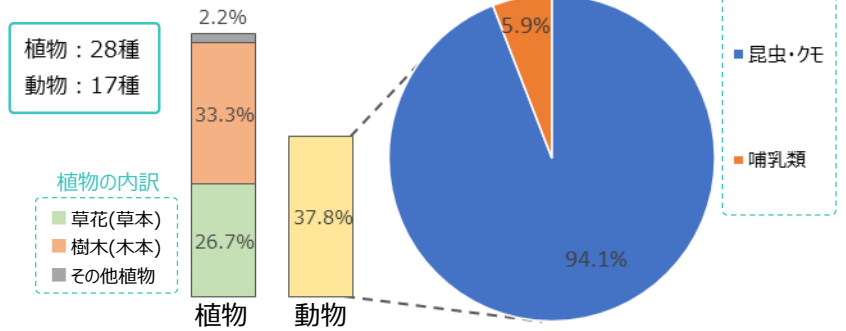

イオン綾川店

所在地	香川県
実施年月	2022年8月～10月
投稿総数	98件
発見種数	45種

※発見種数は種名不明なものを除く

《発見されたいきもの内訳》

※種名不明なものを除く

＼発見されたいきもの／

イオン綾川店（つづき）

＼いきもの一覧／