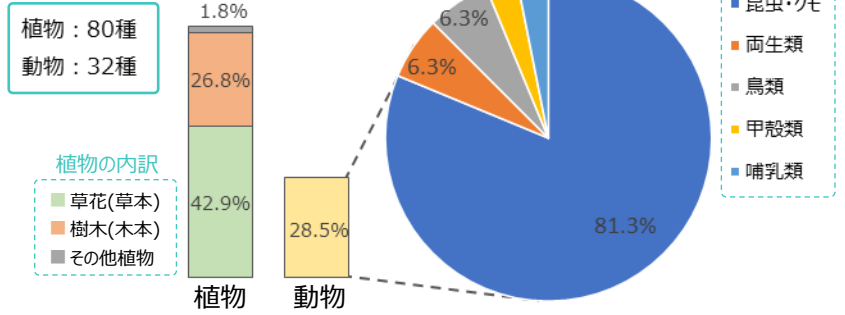

イオン羽生店

所在地	埼玉県
実施年月	2021年10月、 2022年8月～10月
投稿総数	466件
発見種数	112種

※発見種数は種名不明なものを除く

《 発見されたいきもの内訳 》

※種名不明なものを除く

＼ 発見されたいきもの ／

イオン羽生店（つづき）

＼いきもの一覧／