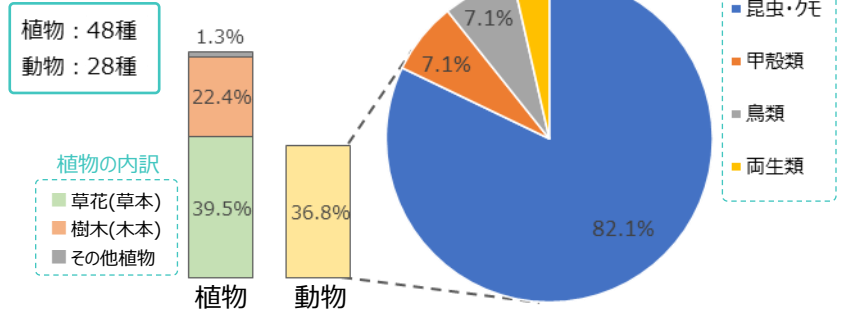

イオン日吉津店

所在地	鳥取県
実施年月	2021年10月、 2022年8月～10月
投稿総数	303件
発見種数	76種

※発見種数は種名不明なものを除く

《発見されたいきもの内訳》

※種名不明なものを除く