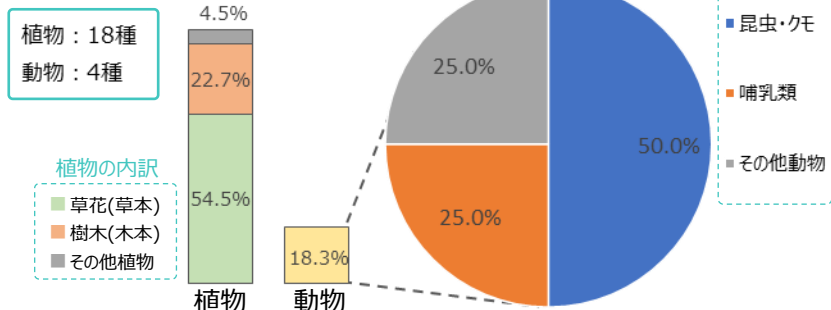

イオン上磯店

所在地	北海道
実施年月	2022年8月～10月
投稿総数	28件
発見種数	22種

※発見種数は種名不明なものを除く

《発見されたいきもの内訳》

※種名不明なものを除く

＼発見されたいきもの／

公開できる写真がありませんでした。

＼いきもの一覧／

<セミ・カメムシのなかま>

エゾゼミ

<昆虫以外のムシ>

ハリゲコモリグモ

<草花(草本)>

エノコログサ,オニノゲシ,カタバミ,カリブラコア(栽培品種),ゼラニウム(栽培品種),ツユクサ,ドクダミ,ノラニンジン,ヒメジョオン,フキ,マリーゴールド(栽培品種),ミズバショウ

<樹木(木本)>

アジサイ(栽培品種),イチイ,クロマツ,コノテガシワ,ナナカマド