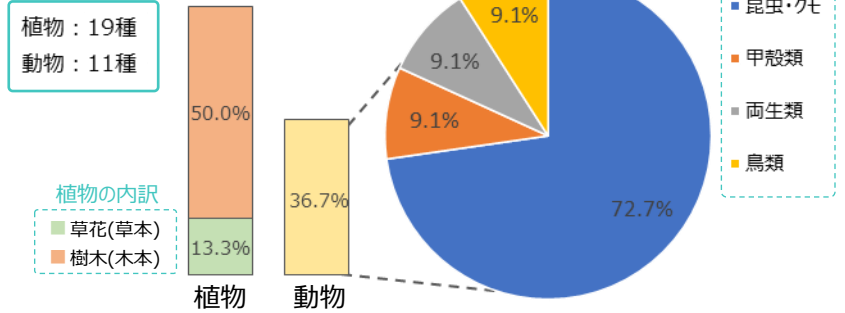

イオン宮崎店

所在地	宮崎県
実施年月	2022年8月～10月
投稿総数	81件
発見種数	30種

※発見種数は種名不明なものを除く

《発見されたいきもの内訳》

※種名不明なものを除く

＼発見されたいきもの／

ジヨロウグモ

◎マリーンやっちゃん