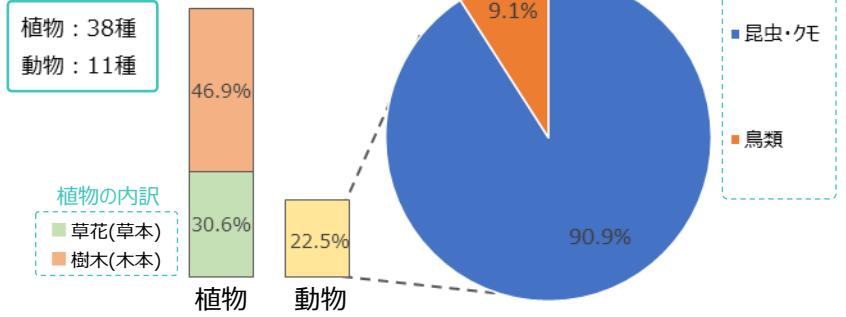

イオンもりの里店

所在地	石川県
実施年月	2022年8月～10月
投稿総数	86件
発見種数	49種

※発見種数は種名不明なものを除く

《 発見されたいきもの内訳 》

※種名不明なものを除く

＼ 発見されたいきもの ／

イオンもりの里店（つづき）

＼いきもの一覧／