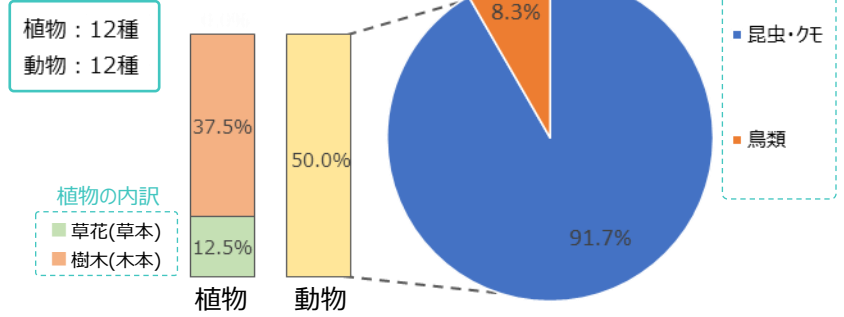

イオン洛南店

所在地	京都府
実施年月	2022年8月～10月
投稿総数	43件
発見種数	24種

※発見種数は種名不明なものを除く

《発見されたいきもの内訳》

※種名不明なものを除く