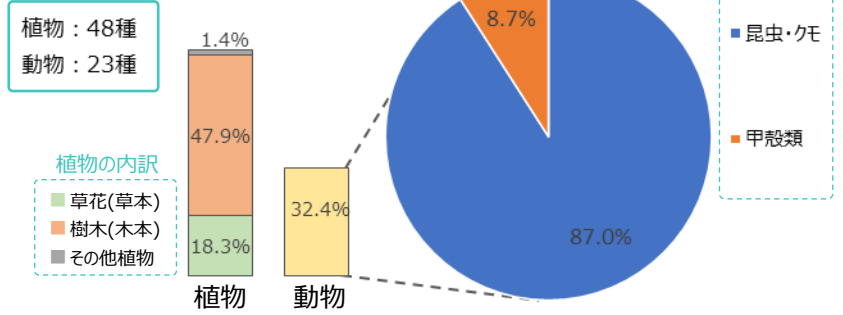

イオン富谷店

所在地	宮城県
実施年月	2022年8月～10月
投稿総数	340件
発見種数	71種

※発見種数は種名不明なものを除く

《発見されたいきもの内訳》

※種名不明なものを除く