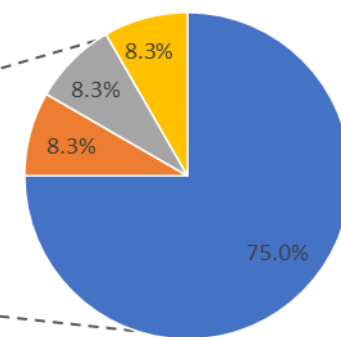

## 《 発見されたいきもの内訳 》

※種名不明なものを除く

植物：7種  
動物：12種

植物の内訳  
■ 草花(草本)  
■ 樹木(木本)

植物  
26.3%  
10.5%

動物  
63.2%

動物の内訳

- 昆虫・クモ
- は虫類
- 鳥類
- 軟体動物

## ＼ 発見されたいきもの ／