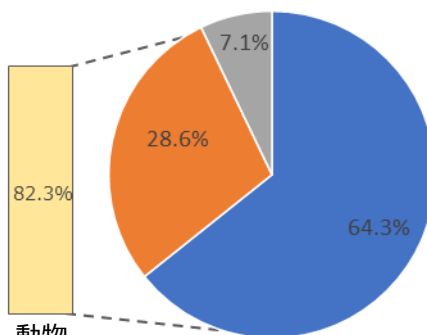

イオンモール富士宮

所在地	静岡県
実施年月	2022年8月～10月
投稿総数	24件
発見種数	17種

※発見種数は種名不明なものを除く

《 発見されたいきもの内訳 》

※種名不明なものを除く

植物：3種
動物：14種

植物の内訳

■ 草花(草本) 11.8%
■ 樹木(木本) 5.9%

植物