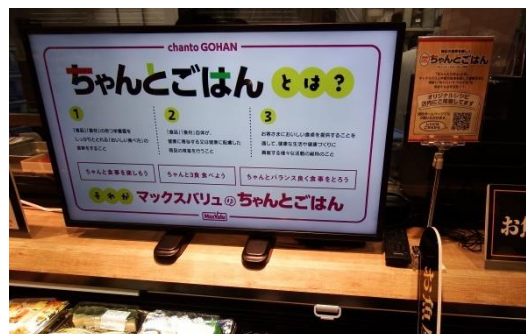

**【売場の特徴】** ※画像は全てイメージとなります。

### ●お客さまとのコミュニケーションを 大切にいたします

お野菜売場でのカットフルーツ、お魚売場での新鮮な丸魚、お肉売場での松阪牛やみえ黒毛和牛を始めとする銘柄牛、お惣菜売場でのサラダなど各部門にて対面販売コーナーを充実させ、メニュー提案などお客さまとのコミュニケーションを図り、より地域のお客さまに愛されるお店を目指します。

### ●お客さまのニーズに対応した商品をご提供いたします

健康志向に合わせ、有機野菜や果実を品揃えいたします。お惣菜売場では、揚げ油にこだわった天ぷらや低糖質（ロカボ）のブランロールなどをご提供いたします。また、簡便・時短ニーズに合わせ、半調理品の品揃えにもこだわりをもち、お魚売場に店内加工の自家製フライをご提供いたします。

●「ちゃんごはん」の取組み

健康で生き生きとした生活を送っていただくため、バランスの良い食事、すなわち“ちゃんごはんを食べる”ことを広く知っていただく機会として、「食事バランスガイド」に基づいた健康的な食生活のご提案、食事バランスを考慮したお弁当やお惣菜の販売などに取り組んでいます。

●統合後初の新店舗！

統合によるメリットをご提供いたします

2019年9月1日にマックスバリュ中部と経営統合をいたしました。統合記念商品をはじめ、静岡エリアを中心に展開していた均一菓子コーナーや店内で焼き上げる焼き鳥、統合により広がった各地域のおいしい食材をご用意するなど両社のメリットを活かした売場構築を目指してまいります。

●お買得な日の一例

	<p>毎月10日は、イオンマークのついた各種カードのご提示（お預かり）、WAONでのお支払い、またはWAON POINTカードのご提示（お預かり）で、レジにて5%引となります（一部対象外の商品がございます）。</p>
	<p>毎週火曜日・水曜日に「火曜日+火水曜日」を開催。店内各売場で、日替わり商品や均一商品を多数品揃えして、お客さまにお値打ち価格で新鮮・旬の商品をご提供します。</p>